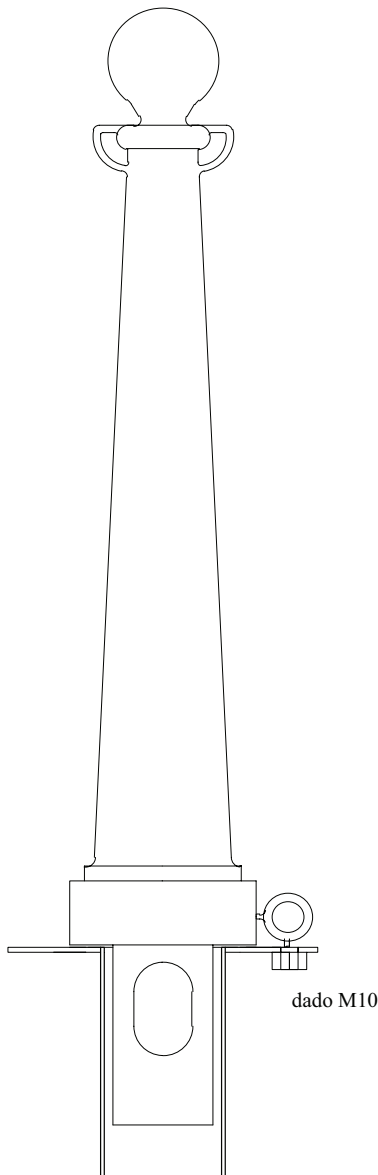

DISSUASORE IN GHISA
TREVISO

**COLONNINA IN GHISA IDEALE PER
DELIMITARE AREE CHIUSE AL TRAFFICO
E PERCORSI URBANI**

FACILE POSA IN OPERA

**COLLEGABILE IN SERIE
TRAMITE CATENA**

ALTEZZA FUORI TERRA: mm 810
PERNO DI FISSAGGIO: mm 120
DIAMETRO BASE: mm 160
PESO: Kg. 18

BASE CIRCOLARE CON ANELLI DECORATIVI COPRI SCASSO E APPOSITA ZOCCOLATURA PER L'ANCORAGGIO FISSO IN FONDAZIONE CON UN ANELLO IN ACCIAIO ZINCATO PER IL FISSAGGIO ANTIVANDALISTICO ALLA BASE INTERRATA.

BASE IN ACCIAIO PER DISSUASORE

TREVISO REMOVIBILE

BASE IN ACCIAIO DA INTERRARE PER EVENTUALE POSIZIONAMENTO DEL DISSUASORE TREVISO CON POSSIBILITA' DI REMOVIBILITA'

COSTITUITA DA UNA FLANGIA CILINDRICA CON PIASTRA COPRISPACCO, E UN ANELLO IN ACCIAIO ZINCATO PER IL FISSAGGIO ANTIVANDALISTICO CON LUCCHETTO.

COLLEGABILE IN SERIE TRAMITE CATENA

VERNICITURA FERROMICACEA CON POLVERI A FORNO

DISSTREVISO:

ALTEZZA FUORI TERRA: mm 810

ALTEZZA TOTALE: mm 950

DIAMETRO BASE: mm 160

PESO: Kg. 30

BASE PER REMOVIBILE: