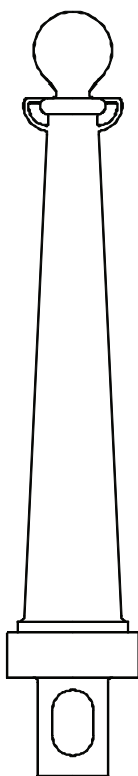

DISSUASORE IN GHISA
TREVISO

**COLONNINA IN GHISA IDEALE PER
DELIMITARE AREE CHIUSE AL TRAFFICO
E PERCORSI URBANI**

FACILE POSA IN OPERA

**COLLEGABILE IN SERIE
TRAMITE CATENA**

ALTEZZA FUORI TERRA: mm 810
PERNO DI FISSAGGIO: mm 120
DIAMETRO BASE: mm 160
PESO: Kg. 18

Prezzi listino: Euro 190,00 + IVA

DISSUASORE IN GHISA TREVISO

DISSUASORE IN GHISA IDEALE PER DELIMITARE AREE CHIUSE AL TRAFFICO E PERCORSI URBANI

COSTITUITO DA UN COLONNINO CILINDRICO RASTREMATO VERSO LA CIMA CON ANELLI SEMICIRCOLARI PER L'ATTACCO DELLA CATENA E DECORATO IN SOMMITA' DA UNA SFERA.

BASE CIRCOLARE CON ANELLI DECORATIVI COPRI SCASSO E APPOSITA ZOCCOLATURA PER L'ANCORAGGIO FISSO IN FONDAZIONE CON UN ANELLO IN ACCIAIO ZINCATO PER IL FISSAGGIO ANTIVANDALISTICO ALLA BASE INTERRATA.

BASE IN ACCIAIO PER DISSUASORE

TREVISO REMOVIBILE

BASE IN ACCIAIO DA INTERRARE PER EVENTUALE POSIZIONAMENTO DEL DISSUASORE TREVISO CON POSSIBILITA' DI REMOVIBILITA'

COSTITUITA DA UNA FLANGIA CILINDRICA CON PIASTRA COPRISPACCO, E UN ANELLO IN ACCIAIO ZINCATO PER IL FISSAGGIO ANTIVANDALISTICO CON LUCCHETTO.