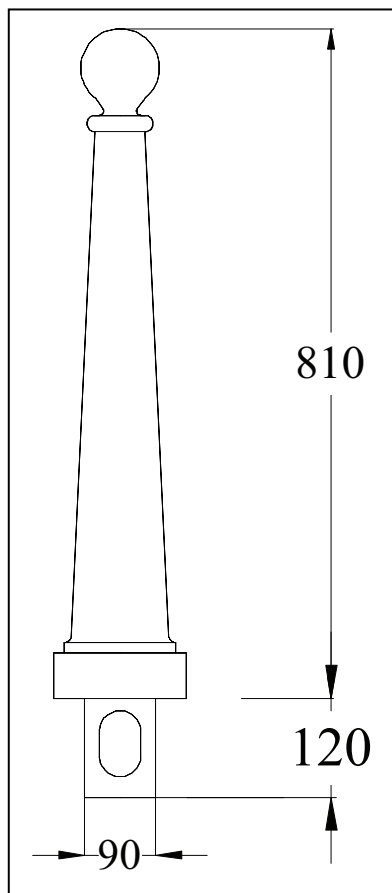

DISSTREVISIO:

ALTEZZA FUORI TERRA: mm 810

ALTEZZA TOTALE: mm 950

DIAMETRO BASE: mm 160

PESO: Kg. 30

Prezzi listino: Euro 190,00 + IVA