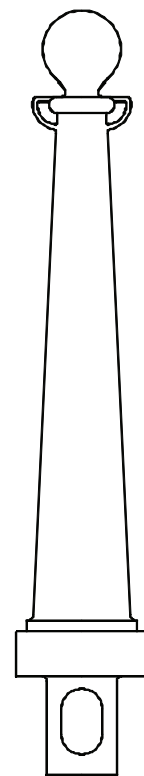

DISSUASORE IN GHISA
TREVISO

**COLONNINA IN GHISA IDEALE PER
DELIMITARE AREE CHIUSE AL TRAFFICO
E PERCORSI URBANI**

FACILE POSA IN OPERA

**COLLEGABILE IN SERIE
TRAMITE CATENA**

ALTEZZA FUORI TERRA: mm 810
PERNO DI FISSAGGIO: mm 120
DIAMETRO BASE: mm 160
PESO: Kg. 18

Prezzi listino: Euro 190,00 + IVA

DISSUASORE IN GHISA TREVISO

DISSUASORE IN GHISA IDEALE PER DELIMITARE AREE CHIUSE AL TRAFFICO E PERCORSI URBANI

COSTITUITO DA UN COLONNINO CILINDRICO RASTREMATO VERSO LA CIMA CON ANELLI SEMICIRCOLARI PER L'ATTACCO DELLA CATENA E DECORATO IN SOMMITA' DA UNA SFERA.

BASE CIRCOLARE CON ANELLI DECORATIVI COPRI SCASSO E APPOSITA ZOCCOLATURA PER L'ANCORAGGIO FISSO IN FONDAZIONE CON UN ANELLO IN ACCIAIO ZINCATO PER IL FISSAGGIO ANTIVANDALISTICO ALLA BASE INTERRATA.

BASE IN ACCIAIO PER DISSUASORE

TREVISO REMOVIBILE

BASE IN ACCIAIO DA INTERRARE PER EVENTUALE POSIZIONAMENTO DEL DISSUASORE TREVISO CON POSSIBILITA' DI REMOVIBILITA'

COSTITUITA DA UNA FLANGIA CILINDRICA CON PIASTRA COPRISPACCO, E UN ANELLO IN ACCIAIO ZINCATO PER IL FISSAGGIO ANTIVANDALISTICO CON LUCCHETTO.