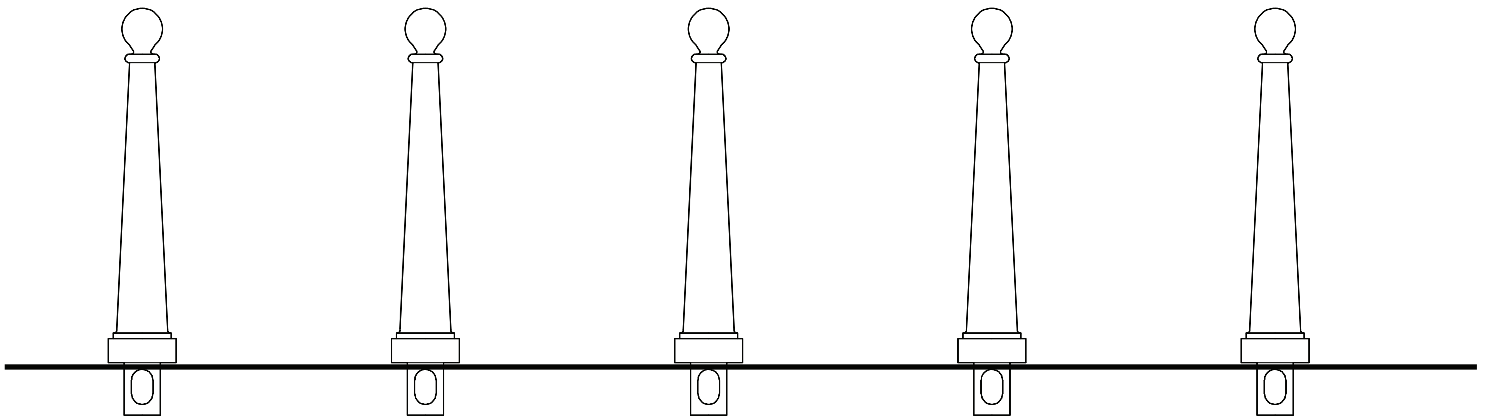

DISSUASORE IN GHISA TREVISO SENZA ANELLI.

DISSUASORE IN GHISA IDEALE PER DELIMITARE AREE CHIUSE AL TRAFFICO E PERCORSI URBANI COSTITUITO DA UN COLONNINO CILINDRICO RASTREMATO VERSO LA CIMA E DECORATO IN SOMMITA' DA UNA SFERA.

BASE CIRCOLARE CON ANELLI DECORATIVI COPRI SCASSO E APPOSITA ZOCCOLATURA PER L'ANCORAGGIO FISSO IN FONDAZIONE.

VERNICITURA FERROMICACEA CON POLVERI A FORNO